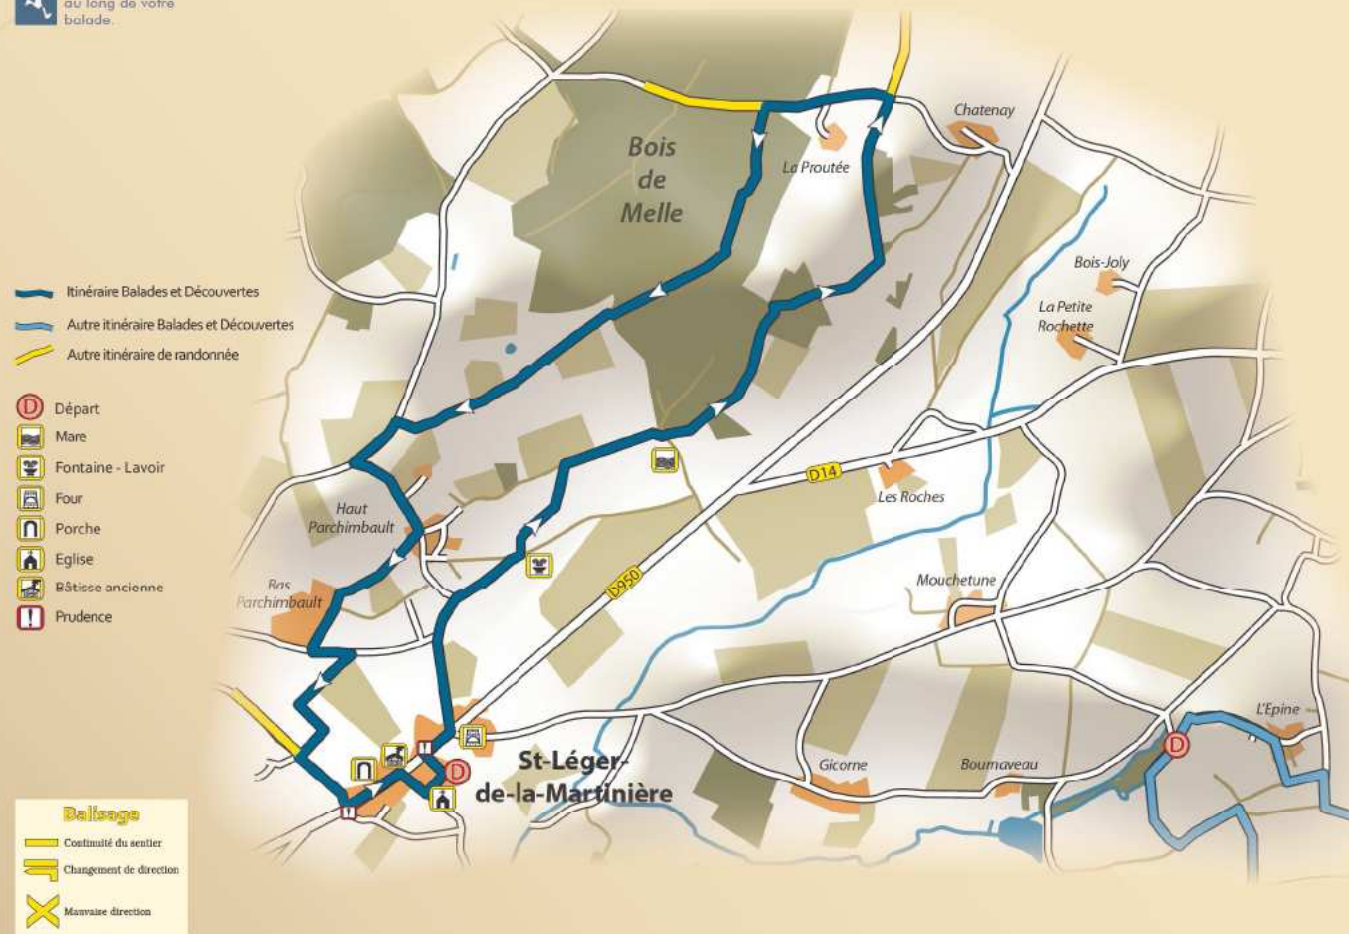

## ST-LÉGER-DE-LA-MARTINIÈRE - MELLE

### Les Bois de Melle

6,5 km - 2h15 **Balissage jeune**

Départ parking de la mairie

Ce petit picto vous accompagnera tout au long de votre balade.

**Balissage**

- Continuité du sentier
- Changement de direction
- Mauvaise direction